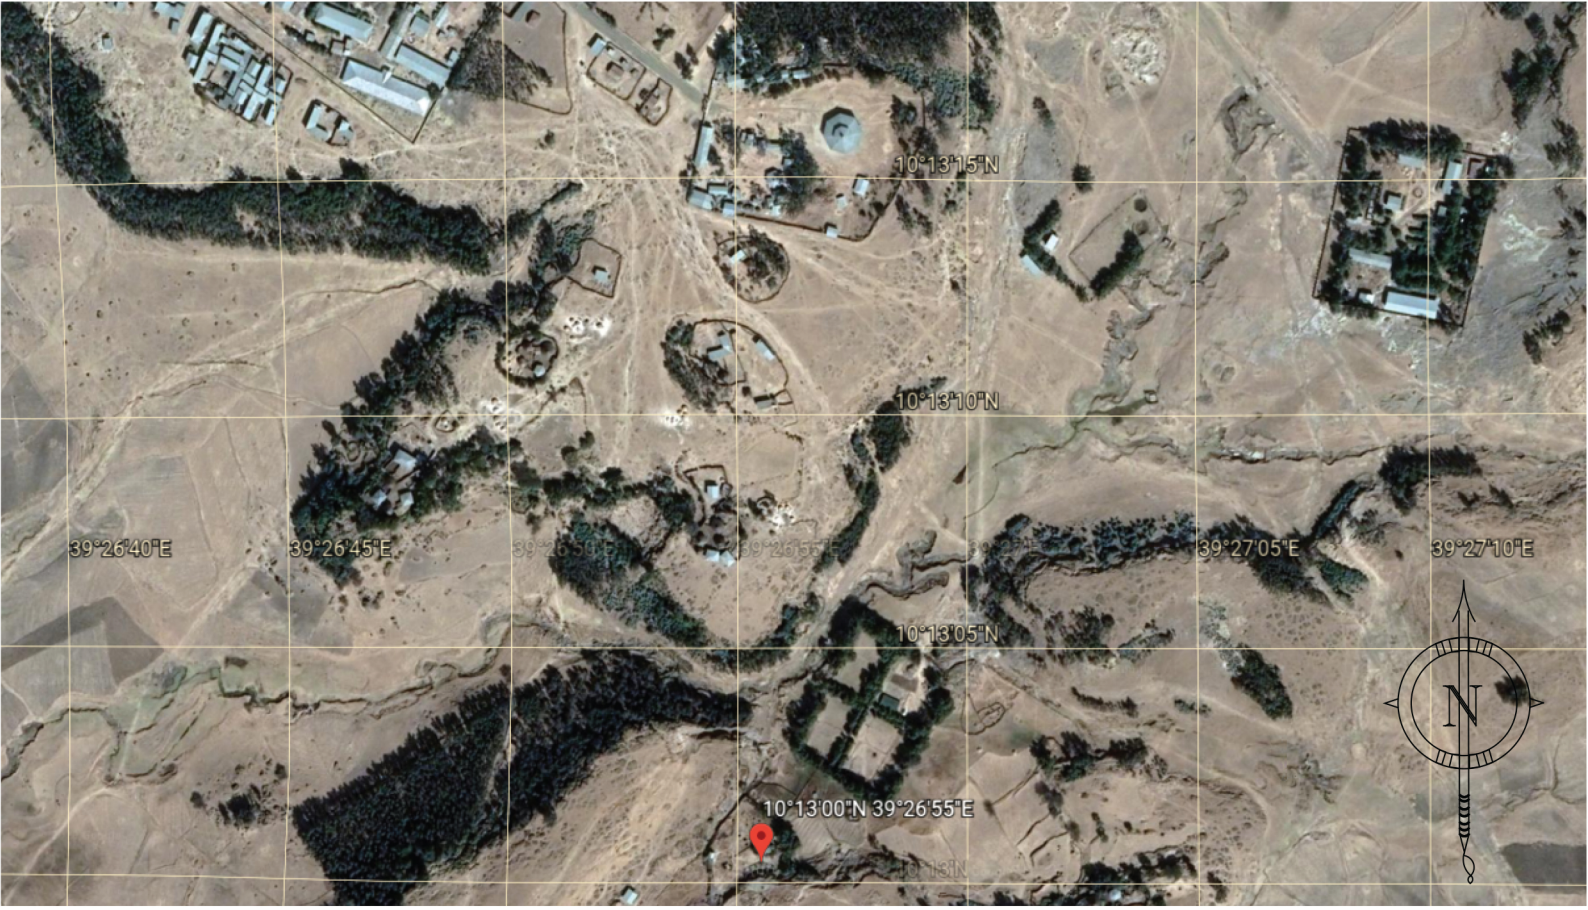

Zemero Amanuel at Keya Gabriel, North Showa-

ዘመሮ አማኑኤል፣ ቀይ ገብርኤል፣ ሰሜን ሸዋ

Site Location/ X,Y Coordinate/

Site adaptation